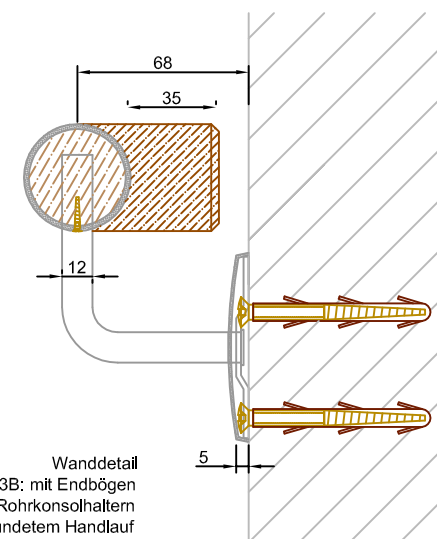

SYSTEM 3B

Wanddetail
SYSTEM 3K: mit Endkappen
und Edelstahl-Rohrkonsolhaltern
mit eingebundetem Handlauf

Wanddetail
SYSTEM 3B: mit Endbögen
und Edelstahl-Rohrkonsolhaltern
mit eingebundetem Handlauf

RONDOLIGNO HANDLAUFSYSTEM 3 - technische Skizzen