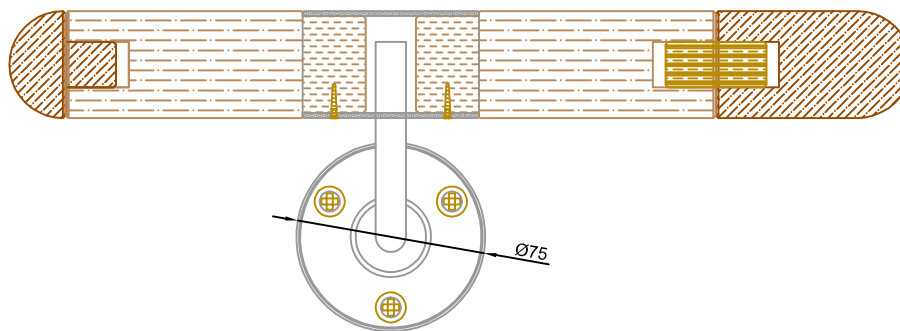

SYSTEM 3B

Wanddetail
SYSTEM 3K: mit Endkappen
und Edelstahl-Rohrkonsolhaltern
mit eingebundetem Handlauf

Wanddetail
SYSTEM 3B: mit Endbögen
und Edelstahl-Rohrkonsolhaltern
mit eingebundetem Handlauf

RONDOLIGNO HANDLAUFSYSTEM 3 - technische Skizzen