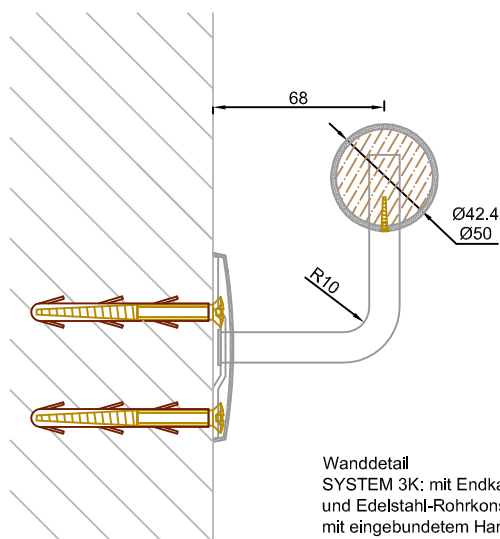

SYSTEM 3B

Wanddetail
SYSTEM 3K: mit Endkappen
und Edelstahl-Rohrkonsolhaltern
mit eingebundetem Handlauf

Wanddetail
SYSTEM 3B: mit Endbögen
und Edelstahl-Rohrkonsolhaltern
mit eingebundetem Handlauf

RONDOLIGNO HANDLAUFSYSTEM 3 - technische Skizzen