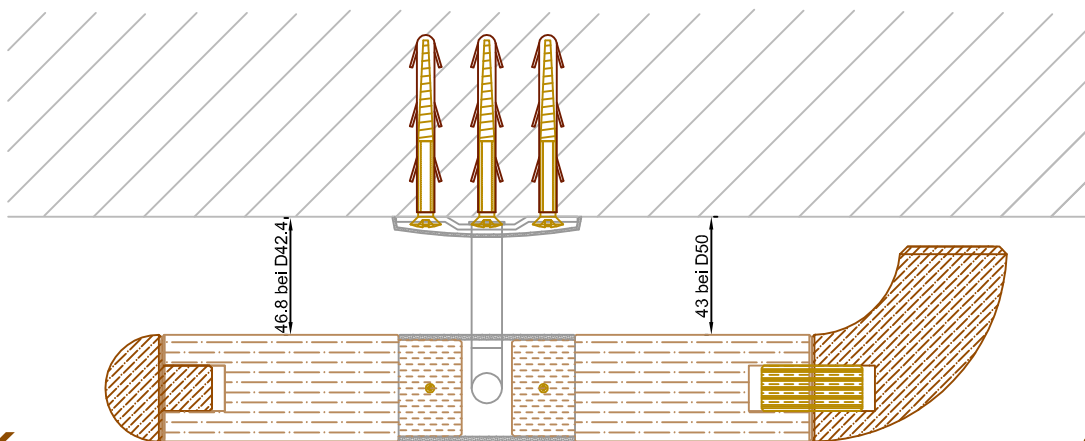

GRÄFE Handlaufsysteme
Dipl.-Ing.(BA) Danny Gräfe
Ohrner Strasse 7a
01900 Bretnig-Hauswalde
Germany

Fon +49 (0) 35952 33092
Fax +49 (0) 35952 33093
E-mail info@rondoligno.de
Website www.rondoligno.de

SYSTEM 3K

SYSTEM 3B