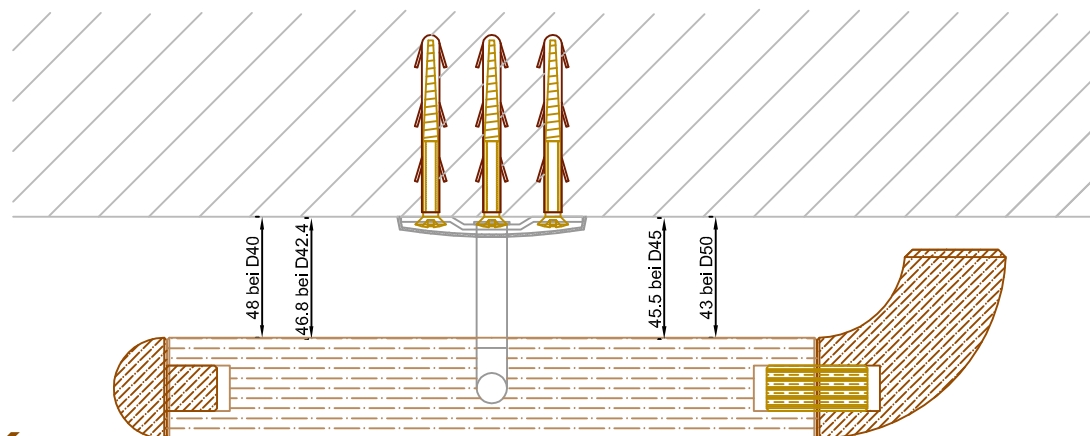

GRÄFE Handlaufsysteme
Dipl.-Ing.(BA) Danny Gräfe
Ohrner Strasse 7a
01900 Bretnig-Hauswalde
Germany

Fon +49 (0) 35952 33092
Fax +49 (0) 35952 33093
E-mail info@rondoligno.de
Website www.rondoligno.de

SYSTEM 2K

SYSTEM 2B

RONDOLIGNO HANDLAUFSYSTEM 2 - technische Skizzen